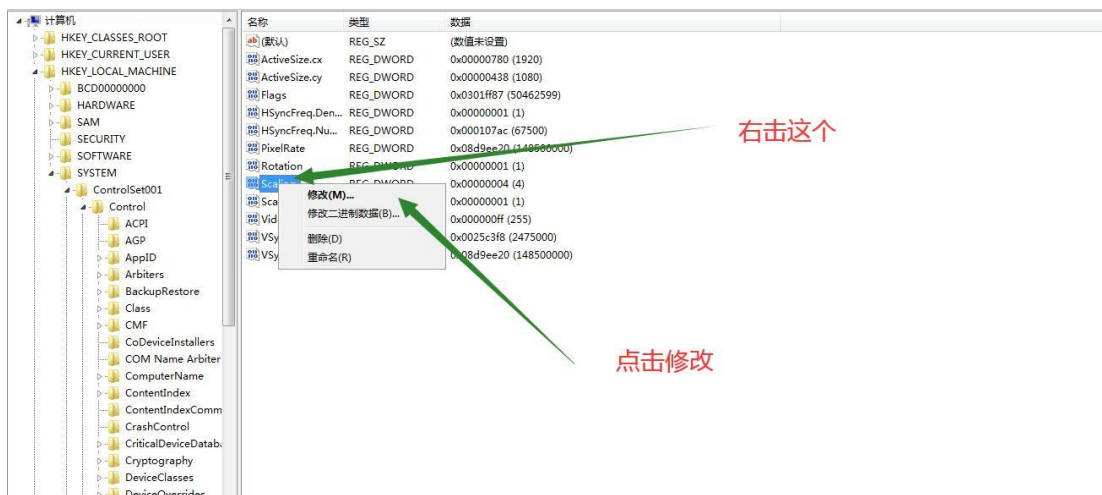

第一步：键盘按住  键不放。然后再按一下键盘上的 R 键（windows 键按住不放，R 键只按一下），就会弹出运行工具；

第二步：在弹出的运行框里输入 regedit（如下图）后点击确定键；

第三步：根据下图红的红色箭头提示找到 Scaling；

第四步：鼠标右击 Scaling 然后点击修改

最后把 4 改成 3 巨可以了